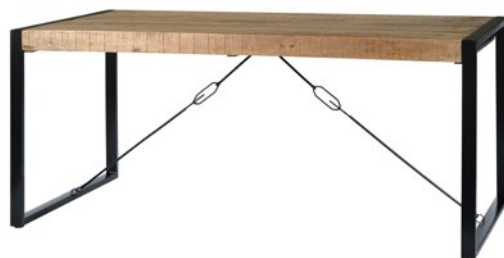

# Norris & Nairobi Collection

by livingfurn

Dining Table Norris

SCAN ME

Dining Table Norris  
140x80x76 cm Nr. 12411  
160x90x76 cm Nr. 12401  
180x90x76 cm Nr. 12399  
200x100x76 cm Nr. 12408  
220x100x76 cm Nr. 12400